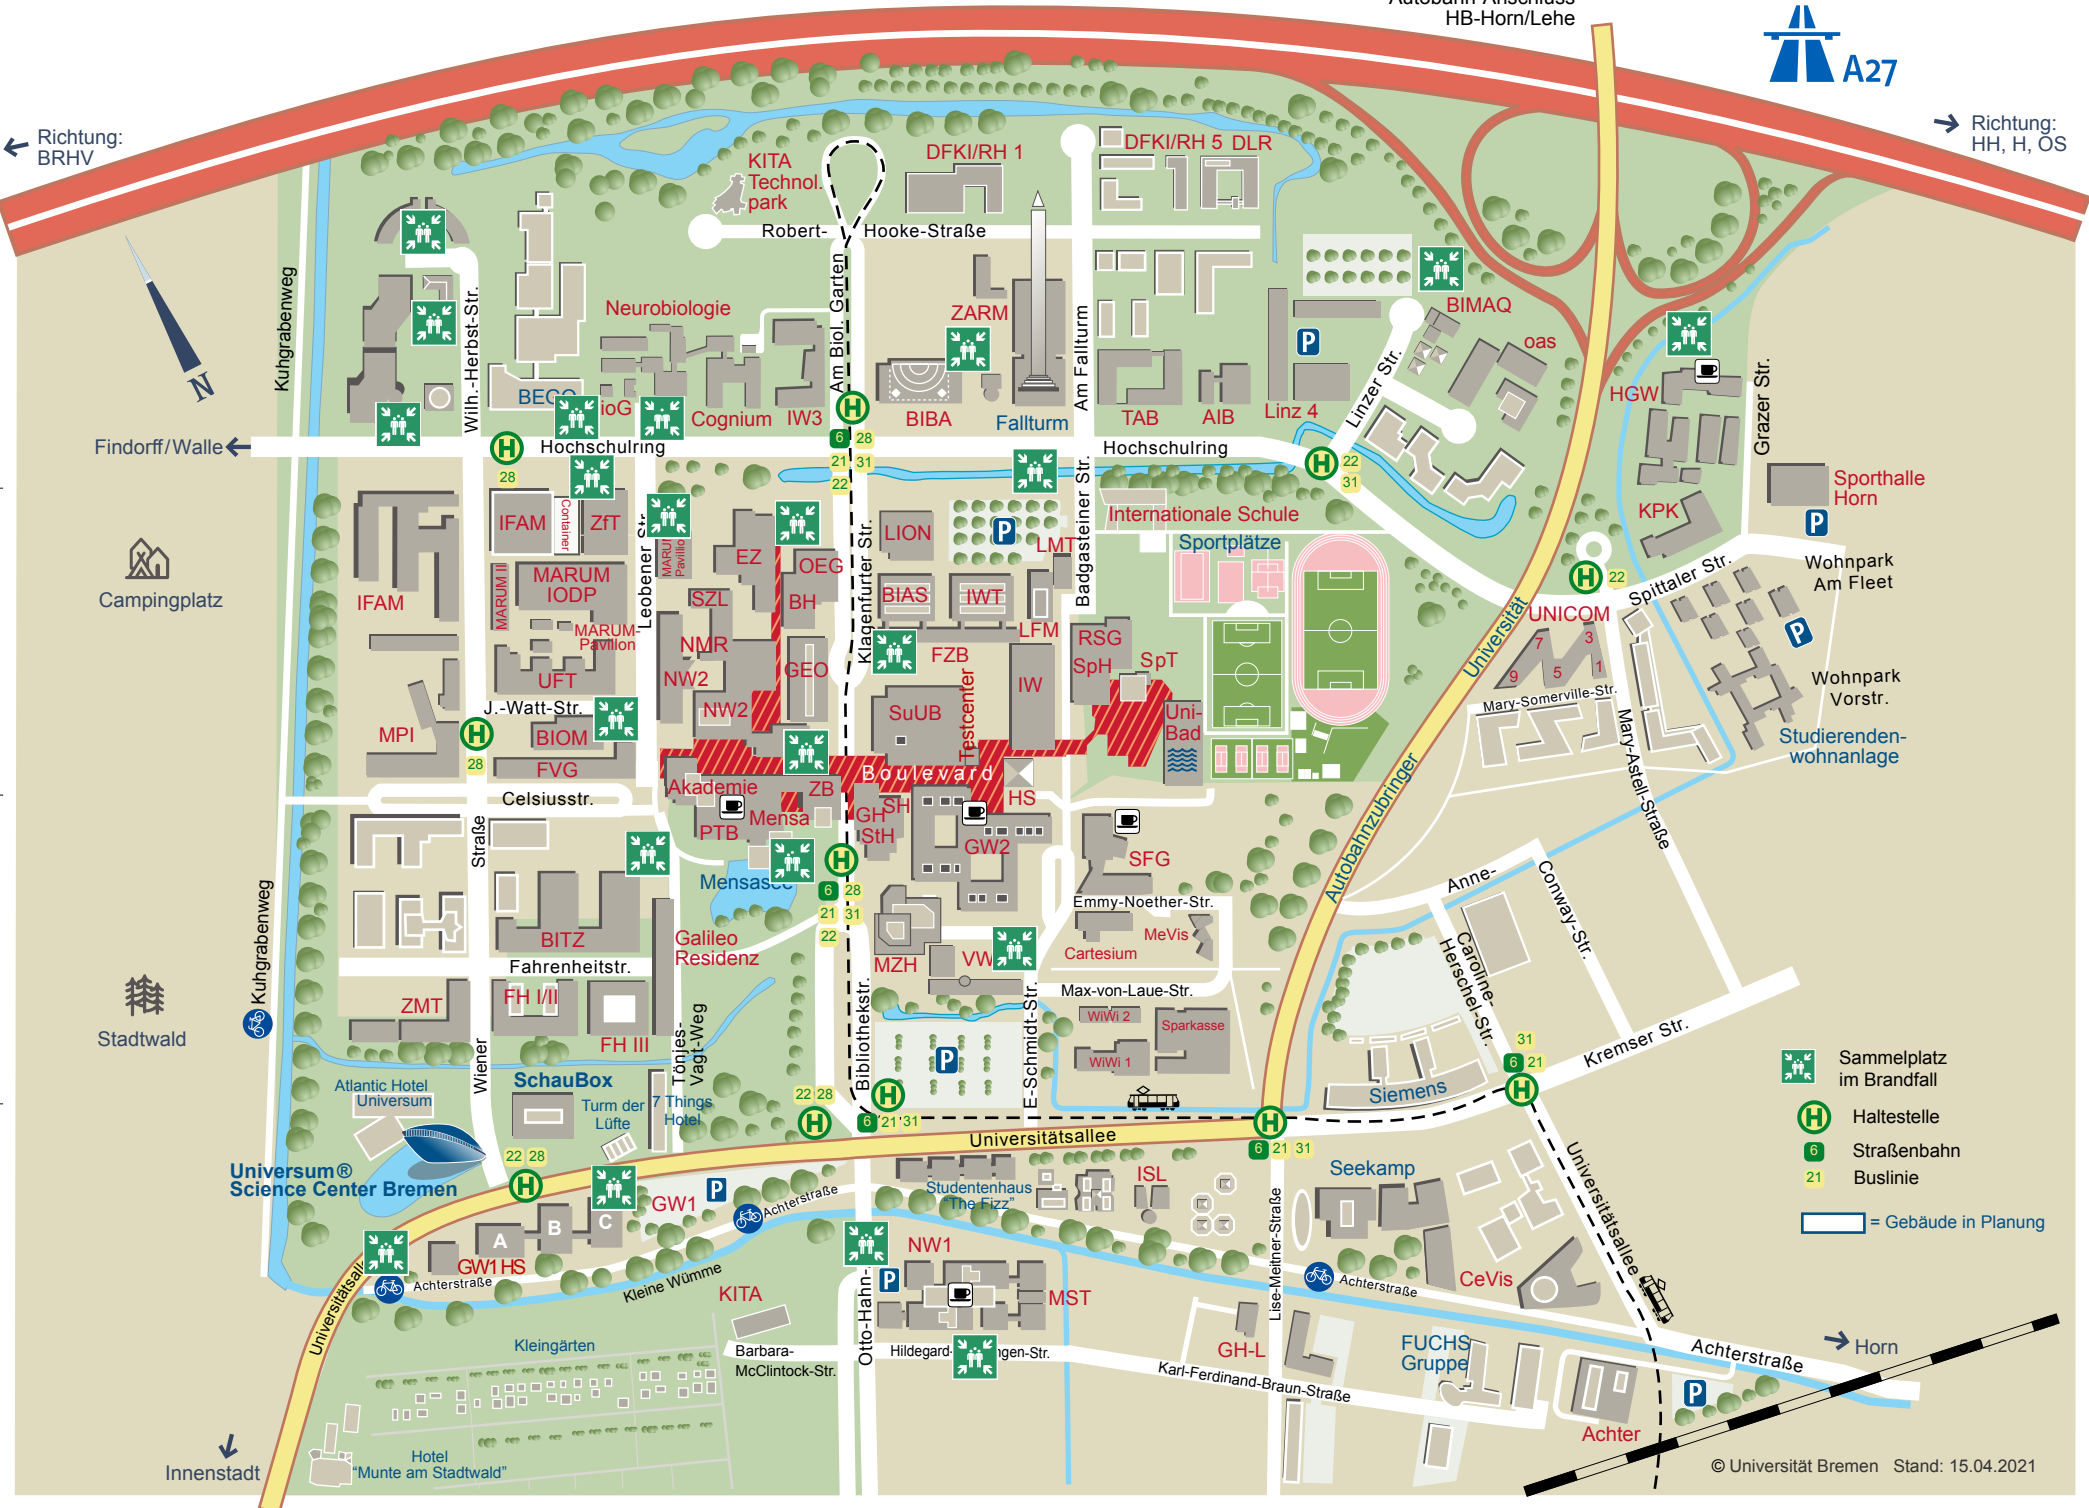

A

B

C

D

E

Autobahn-Anschluss  
HB-Horn/Lehe

← Richtung:  
BRHV

→ Richtung:  
HH, H, OS

4

4

Findorff/Walle ←

3

3

Campingplatz

2

2

Stadtwald

1

1

Universum®  
Science Center Bremen

Innenstadt ↓

A

B

C

D

E

© Universität Bremen Stand: 15.04.2021

- Sammelplatz im Brandfall
- Haltestelle
- Straßenbahn
- Buslinie
- = Gebäude in Planung

→ Horn